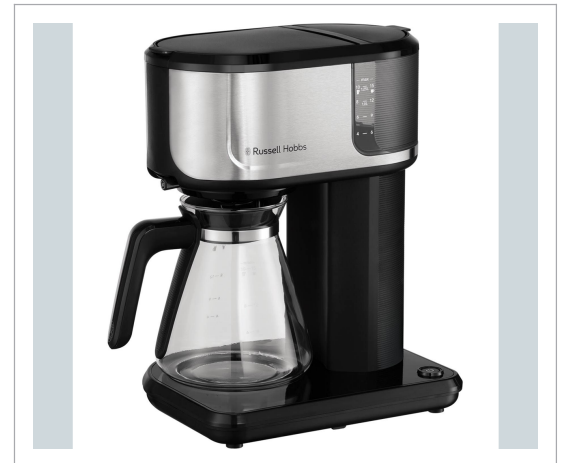

Russell Hobbs - Russell Hobbs 26840-56 - Kaffemaskine

Russell Hobbs 26840-56 Russell Hobbs Attentiv Black Coffee Maker, ECBC-certificeret for overlegen brygkvalitet, giver dig muligheden for at nyde barista-stil kaffe derhjemme. Uanset om du foretrækker stærk eller mild kaffe, er denne kaffemaskine perfekt til at opnå din yndlingssmag. ECBC Certified Brewing Technology Denne kaffemaskine bruger den nyeste bryggeteknologi, certificeret af European Coffee Brewing Centre, for at maksimere smagen og genskabe cafeoplevelsen i dit eget hjem. Pause og hæld funktion Vil du have din første kop hurtigt? Med funktionen kan du pause brygningen midt i cyklussen for at nyde en kop uden at vente på, at hele brygningen er færdig. Hold-varm-funktion Kaffen forbliver varm og velsmagende i op til 40 minutter, hvilket giver dig frihed til at nyde din kop, når du vil. Generøs kapacitet Med en 1,25 liters glaskande kan du brygge op til 10 kopper ad gangen, perfekt til når du har gæster over eller til morgener, hvor alle vil have en refill. 1500 W 10 kopper Pause-funktion Auto-sluk

Teknisk information

Mærke	Russell Hobbs
Produkttype	Kaffemaskine
Effekt Watt	1500 W
Integreret Kaffekværn	nej
Service & Support	2 år
Aftagelig vandtank	nej
Kop Kapacitet	10
Automatisk sluk	Ja
Farve	Sort/stål